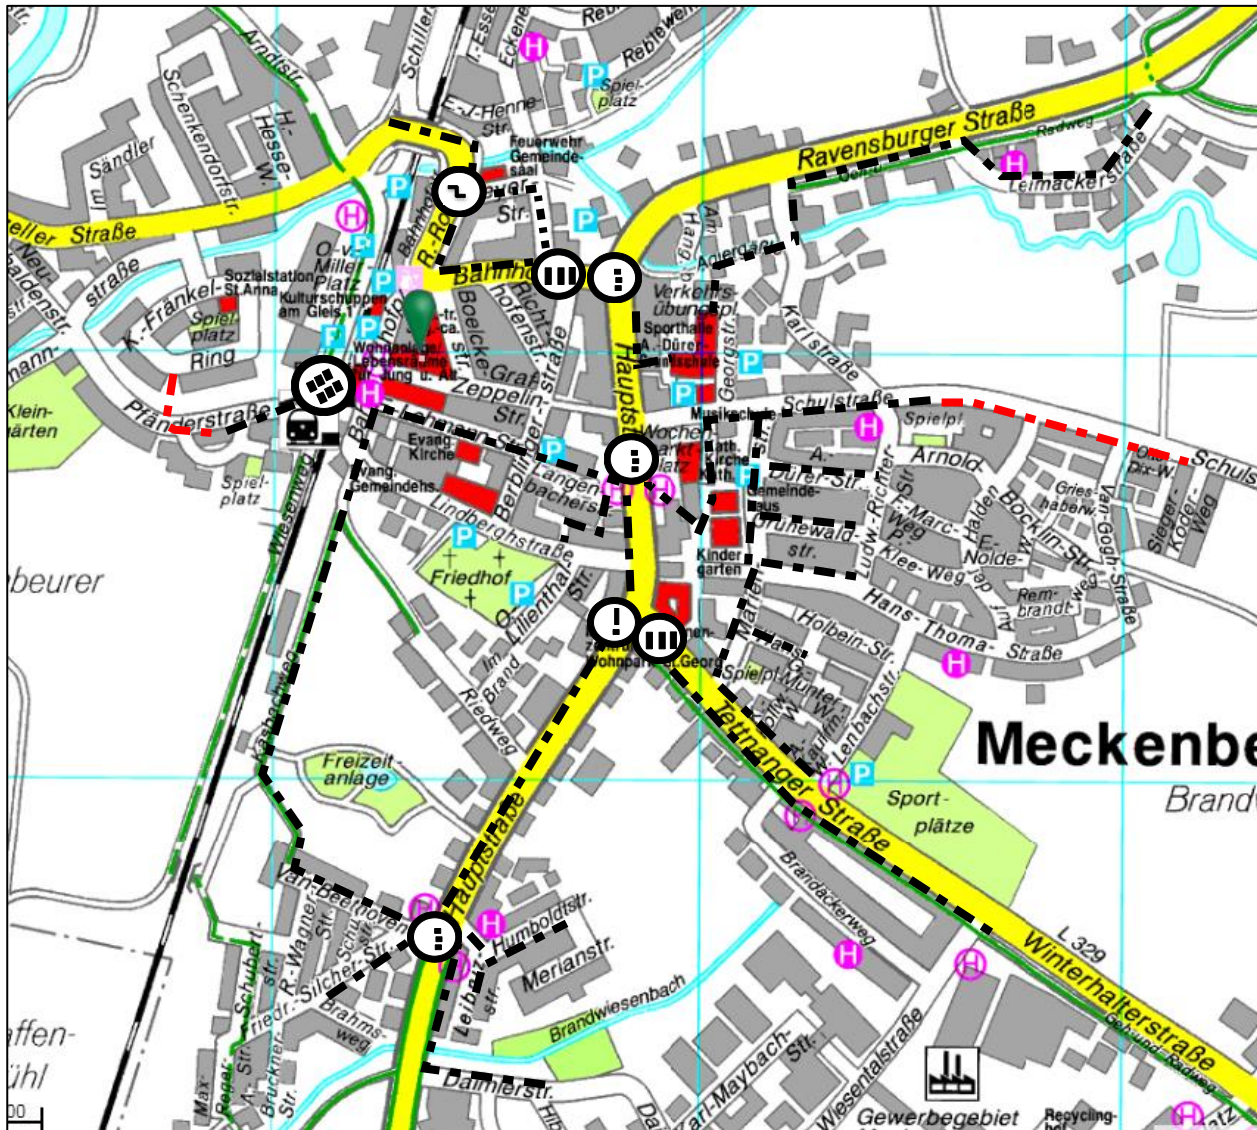

Schulwegplan

Albrecht Dürer Schule

Zeichenerklärung

- - - empfohlener Schulweg
- Querungsbereich
- ! Gefahrenstelle
- ≡ Fußgängerüberweg
- : Ampel
- / Überquerungshilfe
- ≡ Unter- bzw. Überführung
- ↻ Treppe