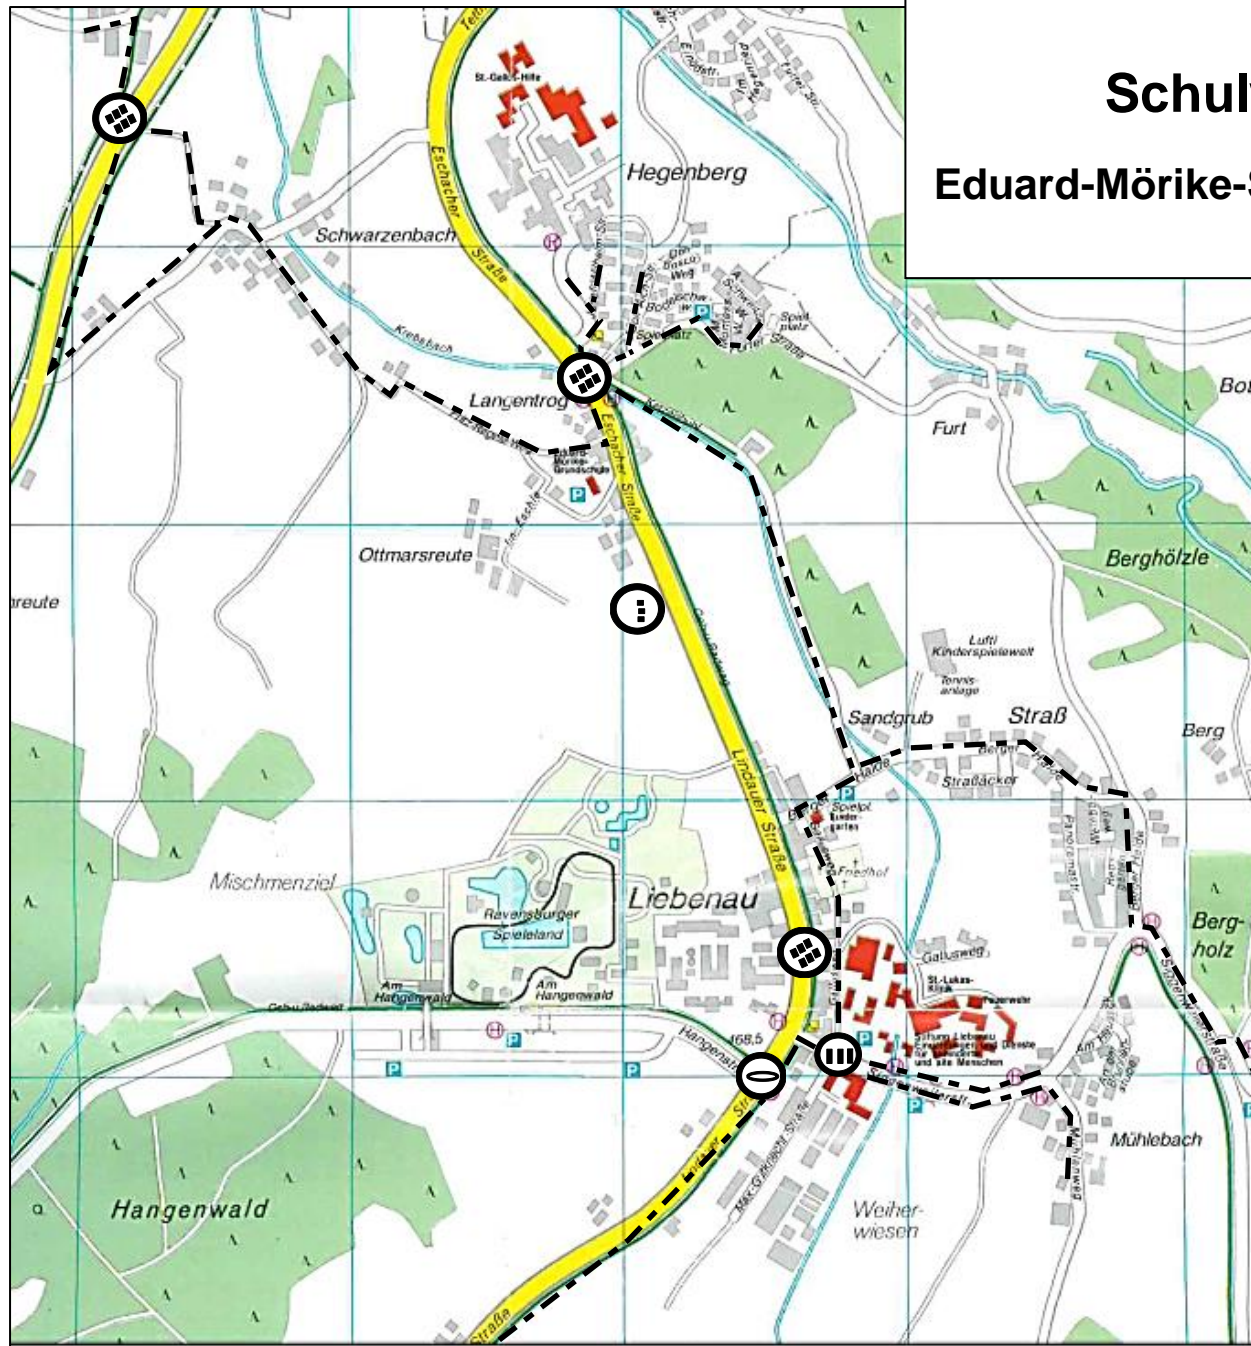

Schulwegplan

Eduard-Mörrike-Schule Langentrog

Zeichenerklärung	
	empfohlener Schulweg
	Querungsbereich Gefahrenstelle
	Fußgängerüberweg
	Ampel
	Überquerungshilfe
	Unter- bzw. Überführung
	Treppe