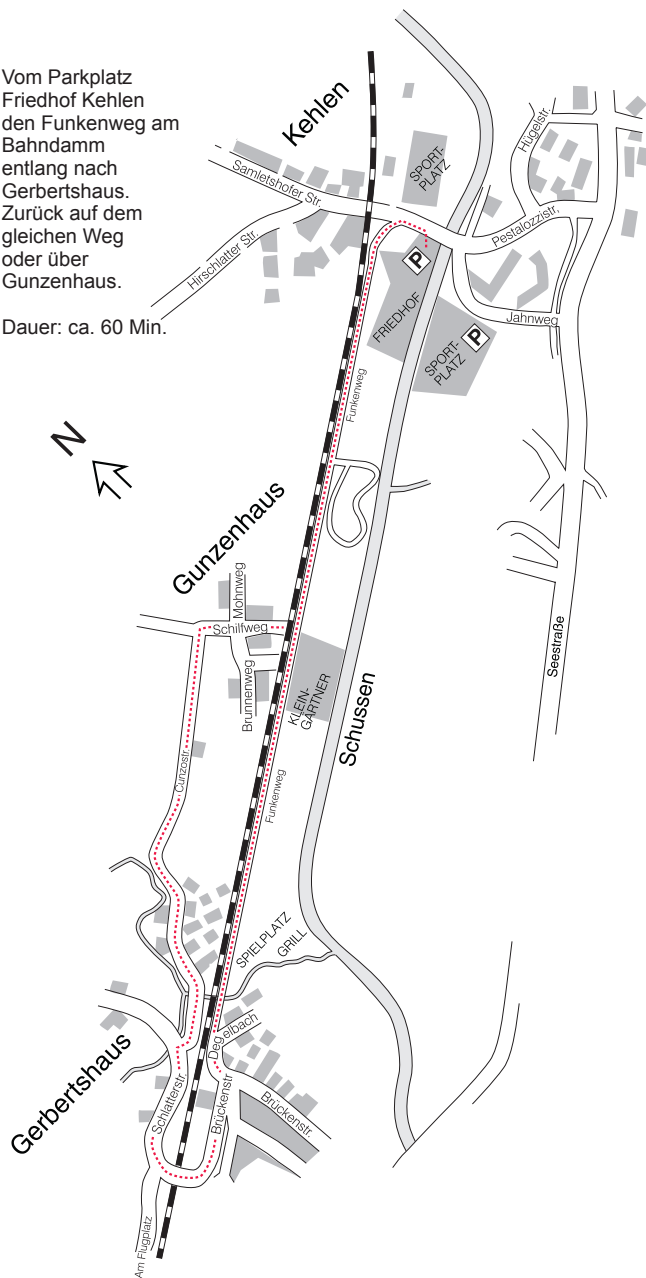

Dauer: ca. 45-60 Min.

Kehlen – Gerbertshaus

Vom Parkplatz Friedhof Kehlen den Funkenweg am Bahndamm entlang nach Gerbertshaus. Zurück auf dem gleichen Weg oder über Gunzenhaus.

Dauer: ca. 60 Min.

Waldwege