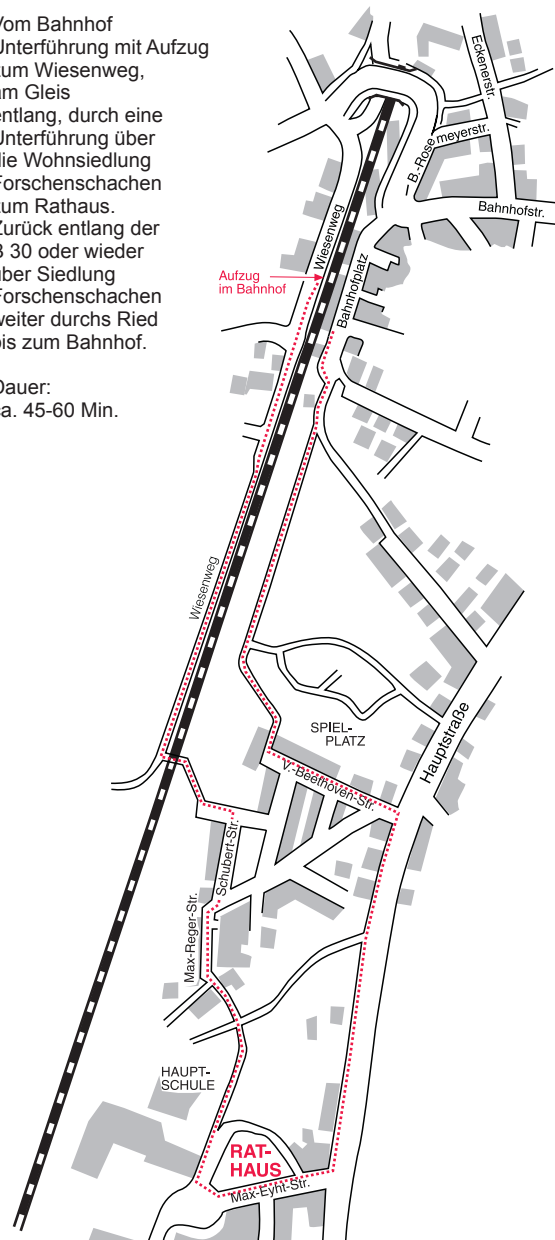

Bahnhof – Rathaus

Vom Bahnhof Unterführung mit Aufzug zum Wiesenweg, am Gleis entlang, durch eine Unterführung über die Wohnsiedlung Forschenschachen zum Rathaus. Zurück entlang der B 30 oder wieder über Siedlung Forschenschachen weiter durchs Ried bis zum Bahnhof.

Dauer: ca. 45-60 Min.