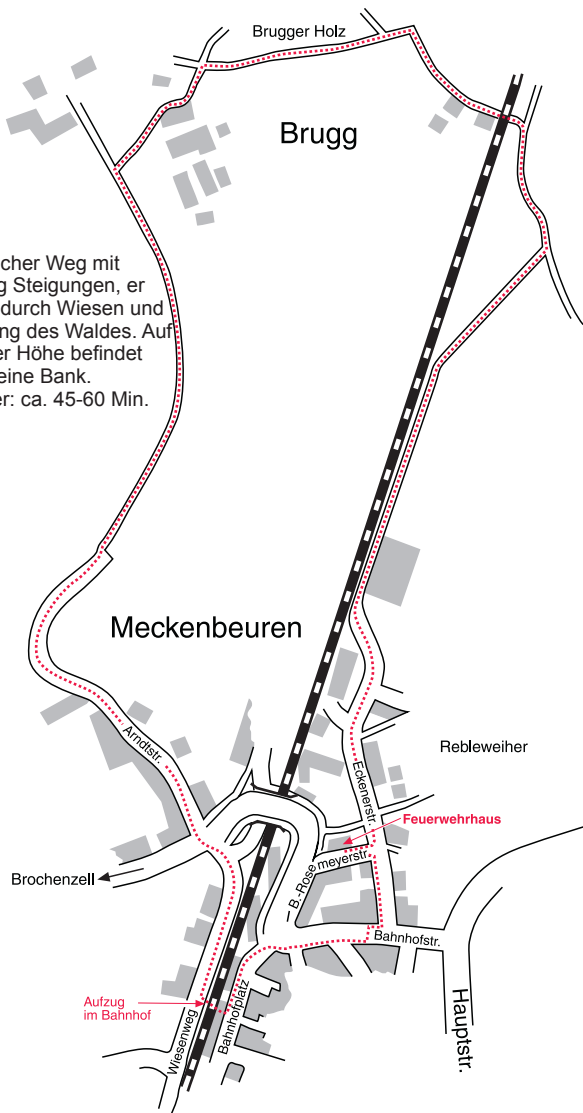

Einfacher Weg mit wenig Steigungen, er führt durch Wiesen und entlang des Waldes. Auf halber Höhe befindet sich eine Bank.
Dauer: ca. 45-60 Min.

Bahnhof – Rathaus

Vom Bahnhof Unterführung mit Aufzug zum Wiesenweg, am Gleis entlang, durch eine Unterführung über die Wohnsiedlung Forschenschachen zum Rathaus. Zurück entlang der B 30 oder wieder über Siedlung Forschenschachen weiter durchs Ried bis zum Bahnhof.